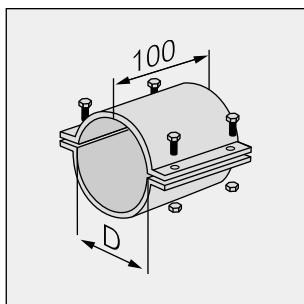

### Type 1020

Dimension [D], mm: 90, 110, 125, 140, 160, 180, 200, 225,  
250, 280, 315, 355, 400

Materiale: Se tabel

Godstykkelse: 3 mm

Overflade: Svejsning efterbehandlet. Kanter afgratet

Inkl. 4 x M8 bolt + møtrik (rustfri)

### Type 1022 (rør 1/2" eller 3/4")

Dimension [D], mm: 90, 110, 125, 140, 160, 180, 200, 225,  
250, 280, 315, 355, 400

Materiale: Se tabel

Godstykkelse: 3 mm

Overflade: Svejsning efterbehandlet. Kanter afgratet