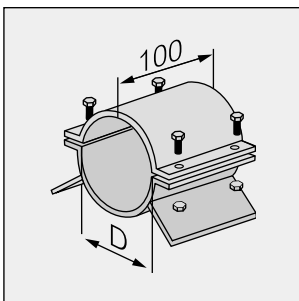

### Type 1025 (med glidestyr uden glideleje)

Dimension [D], mm: 90, 110, 125, 140, 160, 180, 200, 225,  
250, 280, 315, 355, 400

Materiale: Se tabel  
Godstykkelse: 3 mm  
Overflade: Svejsning efterbehandlet. Kanter afgratet  
Inkl. 4 x M8 bolt + møtrik (rustfri)  
**Varenr.: 1025 - dim. - se tabel**

### Type 1026 (Bredde på fod: 40 mm)

Dimension [D], mm: 90, 110, 125, 140, 160, 180, 200, 225,  
250, 280, 315, 355, 400

Materiale: Se tabel  
Godstykkelse: 3 mm  
Overflade: Svejsning efterbehandlet. Kanter afgratet  
Inkl. 4 x M8 bolt + møtrik (rustfri)  
**Varenr.: 1026 - dim. - se tabel**