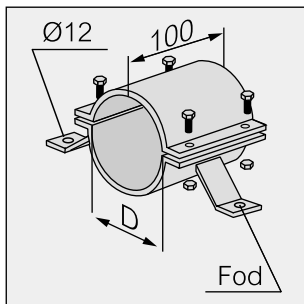

### Type 1022 (rør 1/2" eller 3/4")

Dimension [D], mm: 90, 110, 125, 140, 160, 180, 200, 225,  
250, 280, 315, 355, 400

Materiale: Se tabel

Godstykkelse: 3 mm

Overflade: Svejsning efterbehandlet. Kanter afgratet

### Type 1023 (Bredde på fod: 40 mm)

Dimension [D], mm: 90, 110, 125, 140, 160, 180, 200, 225,  
250, 280, 315, 355, 400

Materiale: Se tabel

Godstykkelse: 3 mm

Overflade: Svejsning efterbehandlet. Kanter afgratet