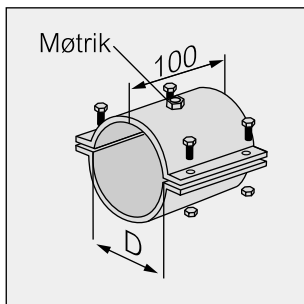

### Type 1020

Dimension [D], mm: 90, 110, 125, 140, 160, 180, 200, 225,  
250, 280, 315, 355, 400

Materiale: Se tabel

Godstykkelse: 3 mm

Overflade: Svejsning efterbehandlet. Kanter afgratet

Inkl. 4 x M8 bolt + møtrik (rustfri)

### Type 1021 (Møtrik)

Dimension [D], mm: 90, 110, 125, 140, 160, 180, 200, 225,  
250, 280, 315, 355, 400

Materiale: Se tabel

Godstykkelse: 3 mm

Overflade: Svejsning efterbehandlet. Kanter afgratet

Inkl. 4 x M8 bolt + møtrik (rustfri)