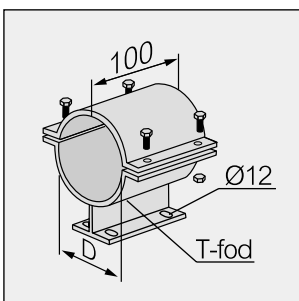

### Type 1025 (med glidestyr uden glideleje)

Dimension [D], mm: 90, 110, 125, 140, 160, 180, 200, 225,  
250, 280, 315, 355, 400

Materiale: Se tabel  
Godstykkelse: 3 mm  
Overflade: Svejsning efterbehandlet. Kanter afgratet  
Inkl. 4 x M8 bolt + møtrik (rustfri)  
**Varenr.: 1025 - dim. - se tabel**

### Type 1026 (Bredde på fod: 40 mm)

Dimension [D], mm: 90, 110, 125, 140, 160, 180, 200, 225,  
250, 280, 315, 355, 400

Materiale: Se tabel  
Godstykkelse: 3 mm  
Overflade: Svejsning efterbehandlet. Kanter afgratet  
Inkl. 4 x M8 bolt + møtrik (rustfri)  
**Varenr.: 1026 - dim. - se tabel**

### Type 1027 (Med svejsbar fod)

Dimension [D], mm: 90, 110, 125, 140, 160, 180, 200, 225,  
250, 280, 315, 355, 400

Materiale: Se tabel  
Godstykkelse: 3 mm  
Overflade: Svejsning efterbehandlet. Kanter afgratet  
Inkl. 4 x M8 bolt + møtrik (rustfri)  
**Varenr.: 1027 - dim. - se tabel**