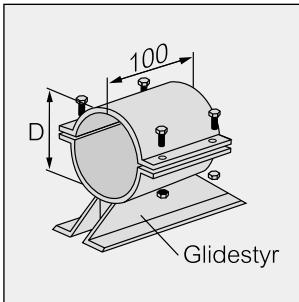

## Glide (røret kan bevæge sig i bæringen)

**JELAU**

Langbjergvej 25  
9560 Hadsund  
Danmark

Telefon  
+45 70 20 88 00

Telefax  
+45 70 20 88 03

E-mail:  
info@jelau.dk

http:  
www.jelau.dk

### Type 1025 (med glidestyr uden glideleje)

Dimension [D], mm: 90, 110, 125, 140, 160, 180, 200, 225,  
250, 280, 315, 355, 400

Materiale: Se tabel  
Godstykkelse: 3 mm  
Overflade: Svejsning efterbehandlet. Kanter afgratet  
Inkl. 4 x M8 bolt + møtrik (rustfri)  
**Varenr.: 1025 - dim. - se tabel**

### Type 1026 (Bredde på fod: 40 mm)

Dimension [D], mm: 90, 110, 125, 140, 160, 180, 200, 225,  
250, 280, 315, 355, 400

Materiale: Se tabel  
Godstykkelse: 3 mm  
Overflade: Svejsning efterbehandlet. Kanter afgratet  
Inkl. 4 x M8 bolt + møtrik (rustfri)  
**Varenr.: 1026 - dim. - se tabel**