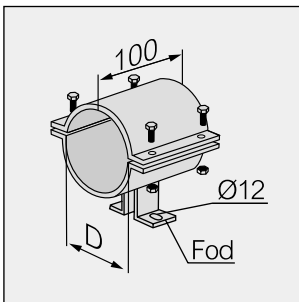

### Type 1025 (med glidestyr uden glideleje)

Dimension [D], mm: 90, 110, 125, 140, 160, 180, 200, 225,  
250, 280, 315, 355, 400

Materiale: Se tabel  
Godstykkelse: 3 mm  
Overflade: Svejsning efterbehandlet. Kanter afgratet  
Inkl. 4 x M8 bolt + møtrik (rustfri)  
**Varenr.: 1025 - dim. - se tabel**

### Type 1026 (Bredde på fod: 40 mm)

Dimension [D], mm: 90, 110, 125, 140, 160, 180, 200, 225,  
250, 280, 315, 355, 400

Materiale: Se tabel  
Godstykkelse: 3 mm  
Overflade: Svejsning efterbehandlet. Kanter afgratet  
Inkl. 4 x M8 bolt + møtrik (rustfri)  
**Varenr.: 1026 - dim. - se tabel**