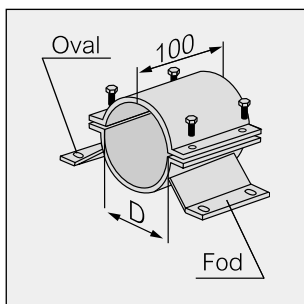

Type 1024 (Bredde på fod: 100 mm)

Dimension [D], mm: 90, 110, 125, 140, 160, 180, 200, 225,
250, 280, 315, 355, 400

Materiale: Se tabel

Godstykkelse: 3 mm

Overflade: Svejsning efterbehandlet. Kanter afgratet

Inkl. 4 x M8 bolt + møtrik (rustfri)

Varenr.: **1024 - dim. - se tabel**

JELAU