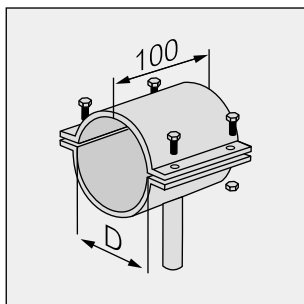

### Type 1021 (Møtrik)

Dimension [D], mm: 90, 110, 125, 140, 160, 180, 200, 225,  
250, 280, 315, 355, 400

Materiale: Se tabel

Godstykkelse: 3 mm

Overflade: Svejsning efterbehandlet. Kanter afgratet

Inkl. 4 x M8 bolt + møtrik (rustfri)

### Type 1022 (rør 1/2" eller 3/4")

Dimension [D], mm: 90, 110, 125, 140, 160, 180, 200, 225,  
250, 280, 315, 355, 400

Materiale: Se tabel

Godstykkelse: 3 mm

Overflade: Svejsning efterbehandlet. Kanter afgratet