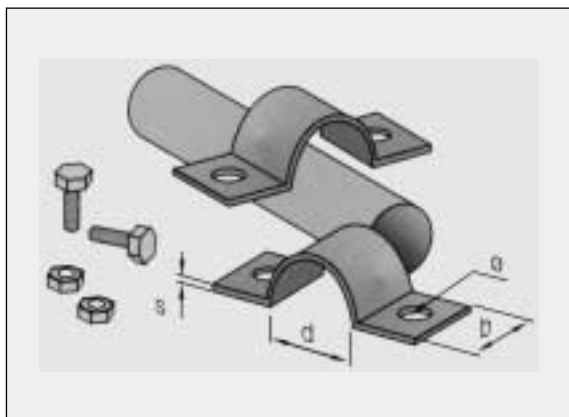

## Materiale numre

Materiale	Nr.
St. 37.0 B	00
St. 37.0 B	01 (galvaniseret)
AISI 304	10
	Andet materiale efter opgave

Dimension, d	Bredde, b Gods, S Hul, Ø	30	40	40	50	60	70	70	Varenummer
		5	6	6	8	8	10	10	
21,3	10	X							1110 021 XX 105
26,9	10	X							1110 027 XX 105
33,7	10	X							1110 034 XX 105
42,4	10	X							1110 042 XX 105
48,3	10	X							1110 048 XX 105
60,3	14			X					1110 060 XX 146
76,1	14			X					1110 076 XX 146
88,9	14			X					1110 089 XX 146
88,9	18				X				1110 089 XX 148
108	18				X				1110 108 XX 148
114	18				X				1110 114 XX 148
139	18				X				1110 139 XX 148
159	18				X				1110 159 XX 148
168	18				X				1110 168 XX 148
168	18					X			1110 168 XX 188

## Med skarpe hjørner

**JELAU**

Langbjergvej 25  
9560 Hadsund  
Danmark

Telefon  
+45 70 20 88 00

Telefax  
+45 70 20 88 03

E-mail:  
info@jelau.dk

http:  
www.jelau.dk

Dimension, d	Bredde, b	30	30	40	40	50	60	70	Varenummer
	Gods, S	5	6	6	8	8	10	10	
	Hul, Ø	10	10	14	18	18	18	22	
194						X			1110 194 XX 188
219						X			1110 219 XX 188
219							X		1110 219 XX 230
273							X		1110 273 XX 230
323							X		1110 323 XX 230
406								X	1110 406 XX 270