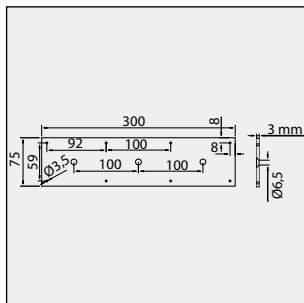

## Rørbærer

Dimension: 15 mm, 18 mm, 22 mm, 25 mm, 38 mm, 51 mm.  
Matriale: AISI 316, 30x3 mm  
Stilk:  $\varnothing$  15 mm / indvendig M6.  
Overflade: Bejset / vibrations slebet  
Inkl. M6 skrue for montering  
Varenr.: Se skema

## Monterings plade 1 stk. rørbærer

Dimension: 75x100 mm  
Matriale: AISI 316  
Godstykkelse: 3 mm  
Overflade: Vibrations slebet  
Varenr.: 2012 001 30

## Monterings plade 2 stk. rørbærer

Dimension: 75x200 mm (centerafstand rørbærer 100 mm)  
Matriale: AISI 316  
Godstykkelse: 3 mm  
Overflade: Vibrations slebet  
Varenr.: 2012 002 30

## Monterings plade blandingsbatteri

Dimension: 75x250,5 mm (centerafstand rørbærer 150,5 mm)  
Matriale: AISI 316  
Godstykkelse: 3 mm  
Overflade: Vibrations slebet  
Varenr.: 2012 004 30

JELAU