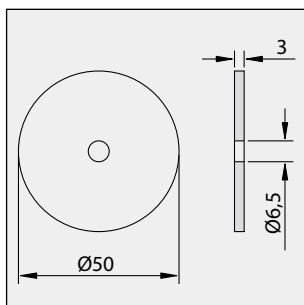

## Monterings plade 2 stk. rørbærer

Dimension: 75x200 mm (centerafstand rørbærer 100 mm)  
Matriale: AISI 316  
Godstykkelse: 3 mm  
Overflade: Vibrations slebet  
Varenr.: 2012 002 30

## Monterings plade 3 stk. rørbærer

Dimension: 75x300 mm (centerafstand rørbærer 100 mm)  
Matriale: AISI 316  
Godstykkelse: 3 mm  
Overflade: Vibrations slebet  
Varenr.: 2012 003 30

## Monterings plade blandingsbatteri

Dimension: 75x250,5 mm (centerafstand rørbærer 150,5 mm)  
Matriale: AISI 316  
Godstykkelse: 3 mm  
Overflade: Vibrations slebet  
Varenr.: 2012 004 30

JELAU

## Skiver for vægmontering

Dimension: Ø 50 mm  
Matriale: AISI 316  
Godstykkelse: 3 mm  
Overflade: Vibrations slebet  
Varenr.: 8000 0050 03 06 30

Rørholder dim:	Vare nr.
ø 15 mm	11 62 015 30 800
ø 18 mm	11 62 018 30 800
ø 22 mm	11 62 022 30 800
ø 25 mm	11 62 025 30 800
ø 38 mm	11 62 038 30 800
ø 51 mm	11 62 051 30 800