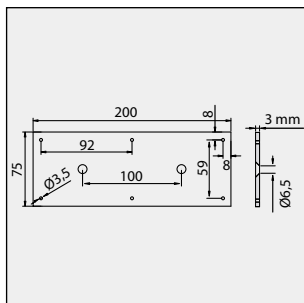

## Rørbærer

Dimension: 15 mm, 18 mm, 22 mm, 25 mm, 38 mm, 51 mm.  
Matriale: AISI 316, 30x3 mm  
Stilk:  $\varnothing$  15 mm / indvendig M6.  
Overflade: Bejset / vibrations slebet  
Inkl. M6 skrue for montering  
Varenr.: Se skema

## Monterings plade 2 stk. rørbærer

Dimension: 75x200 mm (centerafstand rørbærer 100 mm)  
Matriale: AISI 316  
Godstykkelse: 3 mm  
Overflade: Vibrations slebet  
Varenr.: 2012 002 30

## Monterings plade 3 stk. rørbærer

Dimension: 75x300 mm (centerafstand rørbærer 100 mm)  
Matriale: AISI 316  
Godstykkelse: 3 mm  
Overflade: Vibrations slebet  
Varenr.: 2012 003 30

## Monterings plade blandingsbatteri

Dimension: 75x250,5 mm (centerafstand rørbærer 150,5 mm)  
Matriale: AISI 316  
Godstykkelse: 3 mm  
Overflade: Vibrations slebet  
Varenr.: 2012 004 30

JELAU