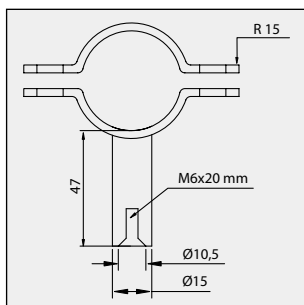

## Rørbærer

Dimension: 15 mm, 18 mm, 22 mm, 25 mm, 38 mm, 51 mm.  
Matriale: AISI 316, 30x3 mm  
Stilk:  $\varnothing$  15 mm / indvendig M6.  
Overflade: Bejset / vibrations slebet  
Inkl. M6 skrue for montering  
Varenr.: Se skema

## Monterings plade 2 stk. rørbærer

Dimension: 75x200 mm (centerafstand rørbærer 100 mm)  
Matriale: AISI 316  
Godstykkelse: 3 mm  
Overflade: Vibrations slebet  
Varenr.: 2012 002 30

## Monterings plade 3 stk. rørbærer

Dimension: 75x300 mm (centerafstand rørbærer 100 mm)  
Matriale: AISI 316  
Godstykkelse: 3 mm  
Overflade: Vibrations slebet  
Varenr.: 2012 003 30

## Monterings plade blandingsbatteri

Dimension: 75x250,5 mm (centerafstand rørbærer 150,5 mm)  
Matriale: AISI 316  
Godstykkelse: 3 mm  
Overflade: Vibrations slebet  
Varenr.: 2012 004 30

JELAU