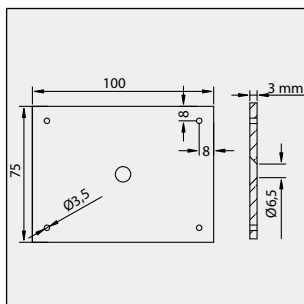

## Rørbærer

Dimension: 15 mm, 18 mm, 22 mm, 25 mm, 38 mm, 51 mm.  
Matriale: AISI 316, 30x3 mm  
Stilk:  $\varnothing$  15 mm / indvendig M6.  
Overflade: Bejset / vibrations slebet  
Inkl. M6 skrue for montering  
Varenr.: Se skema

## Monterings plade 2 stk. rørbærer

Dimension: 75x200 mm (centerafstand rørbærer 100 mm)  
Matriale: AISI 316  
Godstykkelse: 3 mm  
Overflade: Vibrations slebet  
Varenr.: 2012 002 30

## Monterings plade 3 stk. rørbærer

Dimension: 75x300 mm (centerafstand rørbærer 100 mm)  
Matriale: AISI 316  
Godstykkelse: 3 mm  
Overflade: Vibrations slebet  
Varenr.: 2012 003 30

## Monterings plade blandingsbatteri

Dimension: 75x250,5 mm (centerafstand rørbærer 150,5 mm)  
Matriale: AISI 316  
Godstykkelse: 3 mm  
Overflade: Vibrations slebet  
Varenr.: 2012 004 30

JELAU