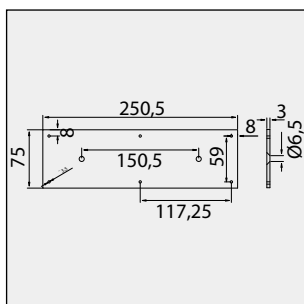

## Rørbærer

Dimension: 15 mm, 18 mm, 22 mm, 25 mm, 38 mm, 51 mm.  
Matriale: AISI 316, 30x3 mm  
Stilk:  $\varnothing$  15 mm / indvendig M6.  
Overflade: Bejset / vibrations slebet  
Inkl. M6 skrue for montering  
Varenr.: Se skema

## Monterings plade 1 stk. rørbærer

Dimension: 75x100 mm  
Matriale: AISI 316  
Godstykkelse: 3 mm  
Overflade: Vibrations slebet  
Varenr.: 2012 001 30

## Monterings plade 2 stk. rørbærer

Dimension: 75x200 mm (centerafstand rørbærer 100 mm)  
Matriale: AISI 316  
Godstykkelse: 3 mm  
Overflade: Vibrations slebet  
Varenr.: 2012 002 30

## Monterings plade blandingsbatteri

Dimension: 75x250,5 mm (centerafstand rørbærer 150,5 mm)  
Matriale: AISI 316  
Godstykkelse: 3 mm  
Overflade: Vibrations slebet  
Varenr.: 2012 004 30

JELAU